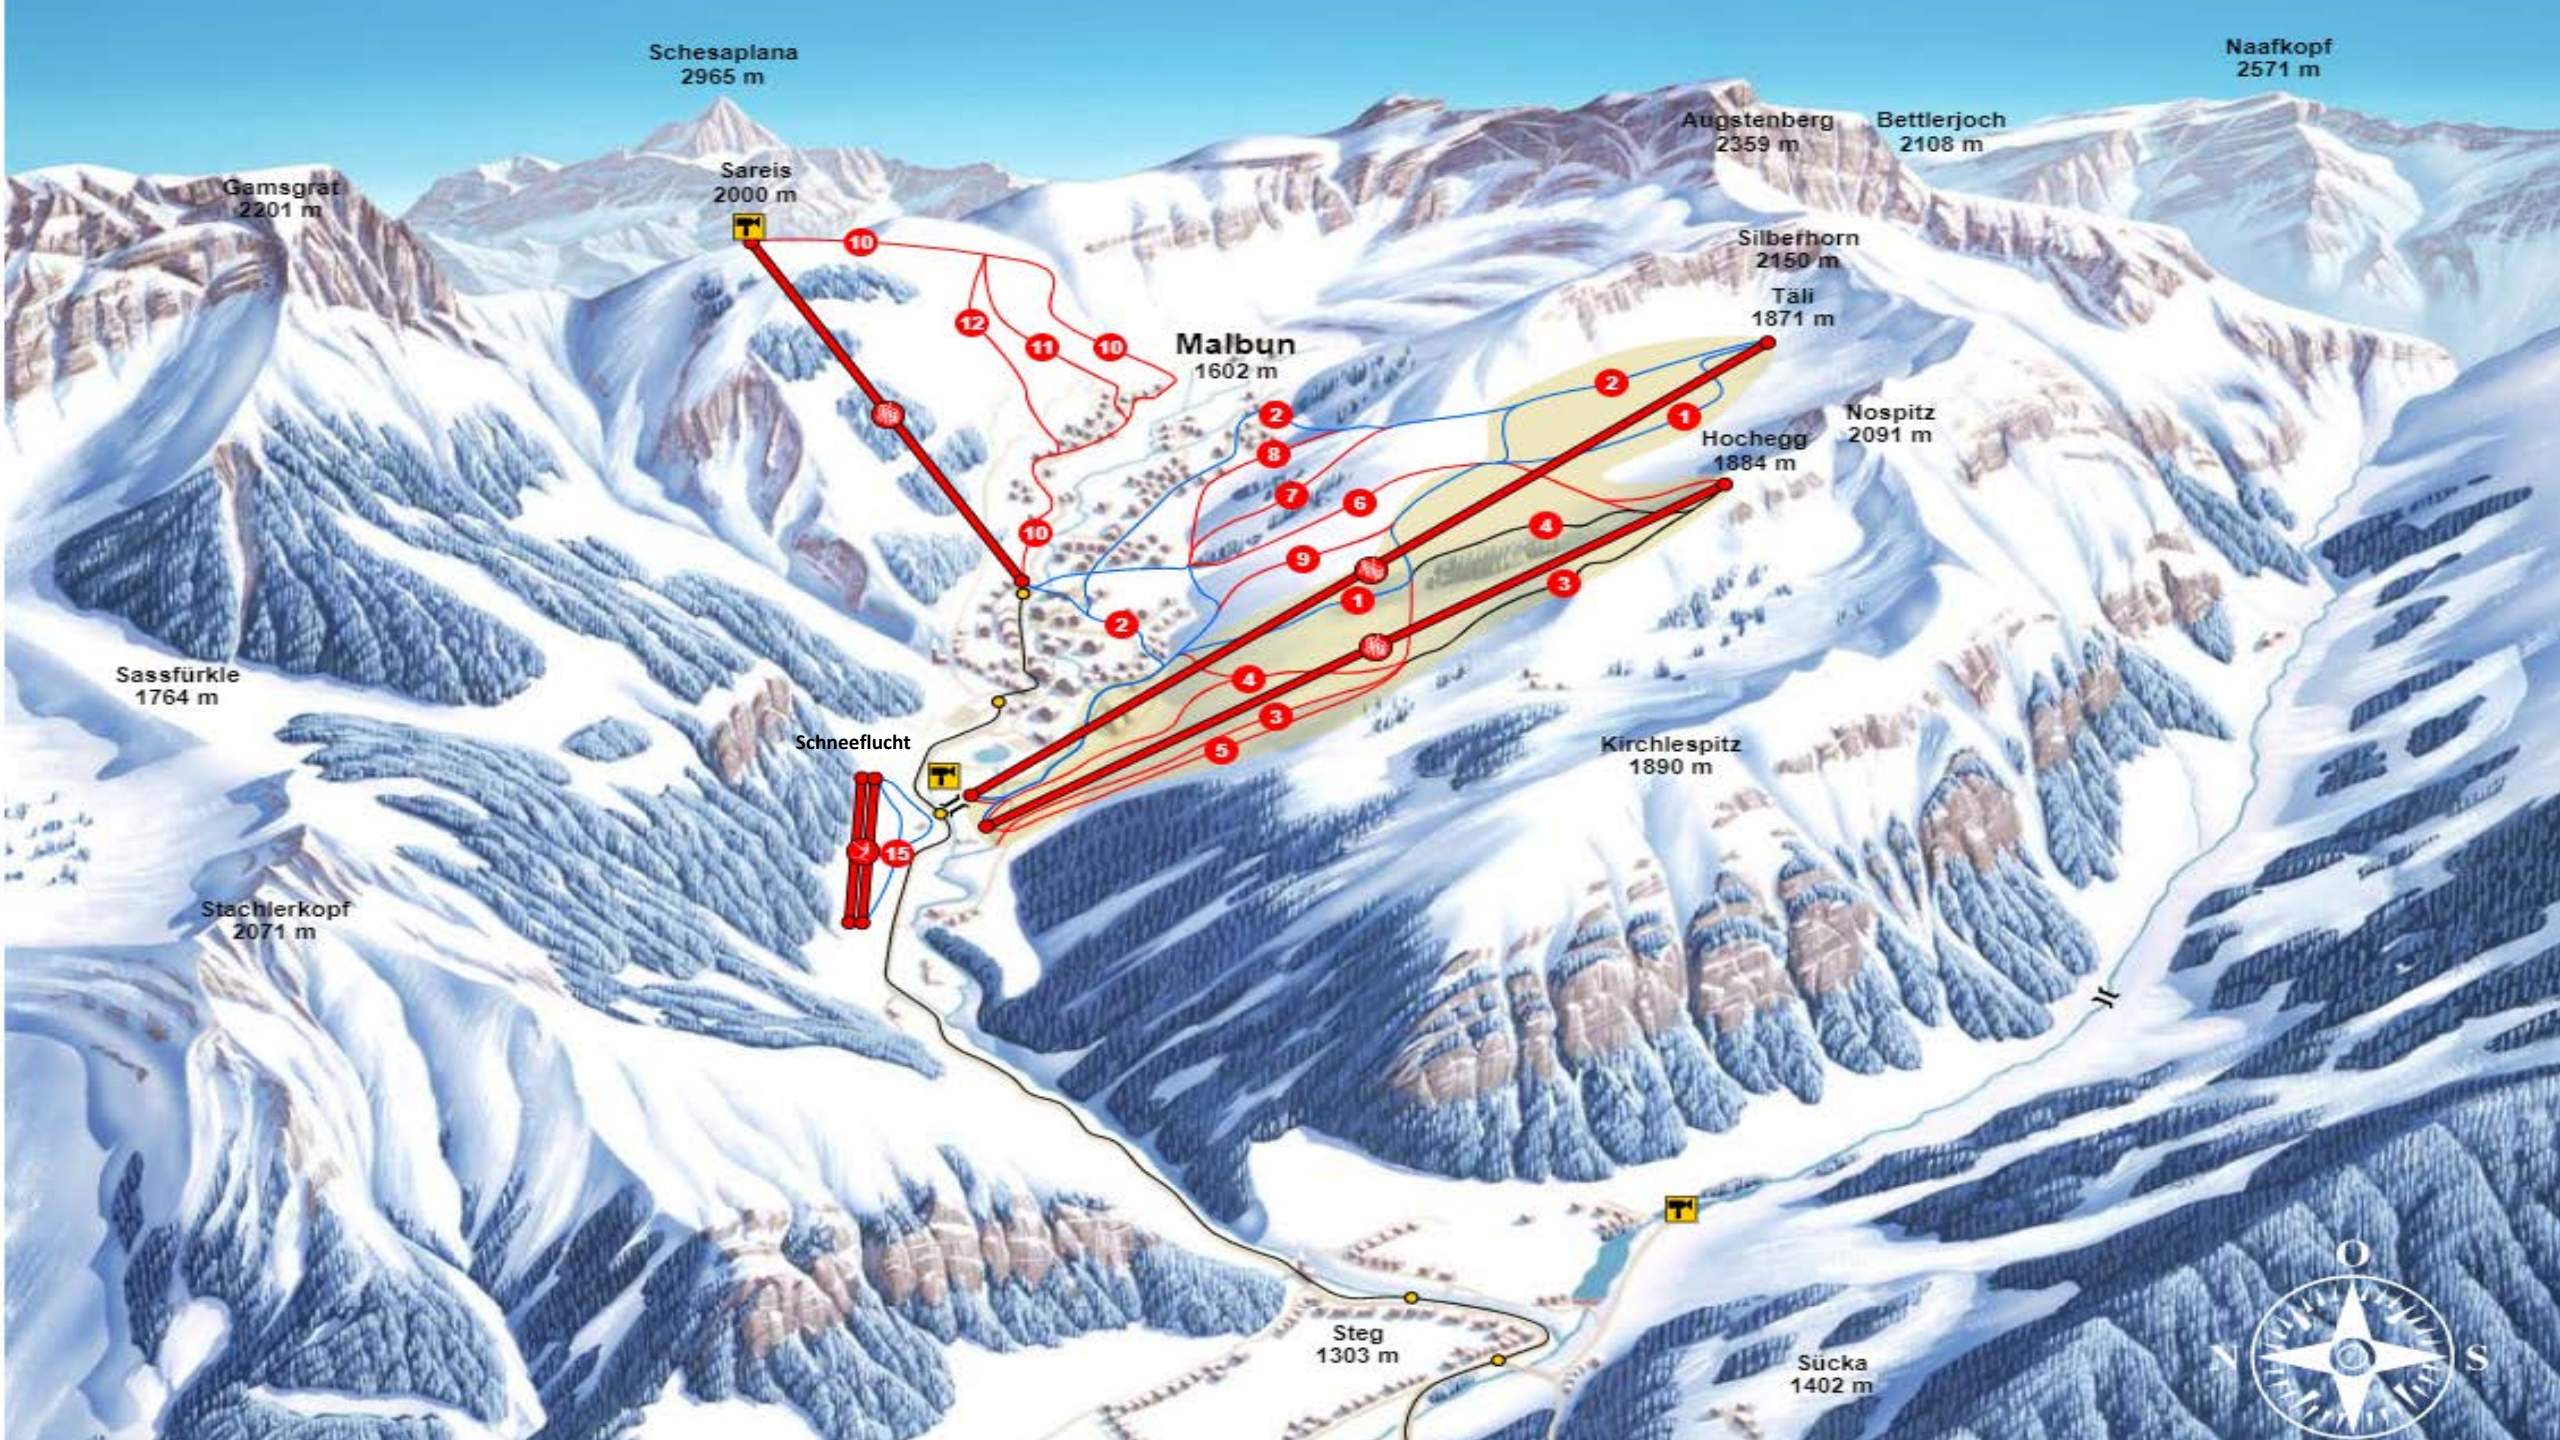

ab 4 Jahren

Montag bis Freitag 10.00 bis 12.00 Uhr und 14.00 bis 16.00 Uhr

(nur ganze Tage buchbar, Einstieg immer möglich)

Treffpunkt: Montag 9.30 Uhr beim Malbipark

ab CHF 120.-

Um 12.00 Uhr kehren alle Gruppen zum Hotel Gorfion zurück und treffen sich um 14.00 Uhr wieder dort.

Postanschrift:

Rotenbodenstrasse 17

9497 Triesenberg

Jeweils am Sonntag um 9 Uhr findet ein Infogespräch mit der Skischule im Gorfion statt.

Schesaplana
2965 m

Naafkopf
2571 m

Gamsgrat
2201 m

Sareis
2000 m

Augstenberg
2359 m

Bettlerjoch
2108 m

Silberhorn
2150 m

Tali
1871 m

Malbun
1602 m

Nospitz
2091 m

Hochegg
1884 m

Sassfürkle
1764 m

Schneeflucht

Kirchlespitz
1890 m

Stachlerkopf
2071 m

Steg
1303 m

Sücka
1402 m